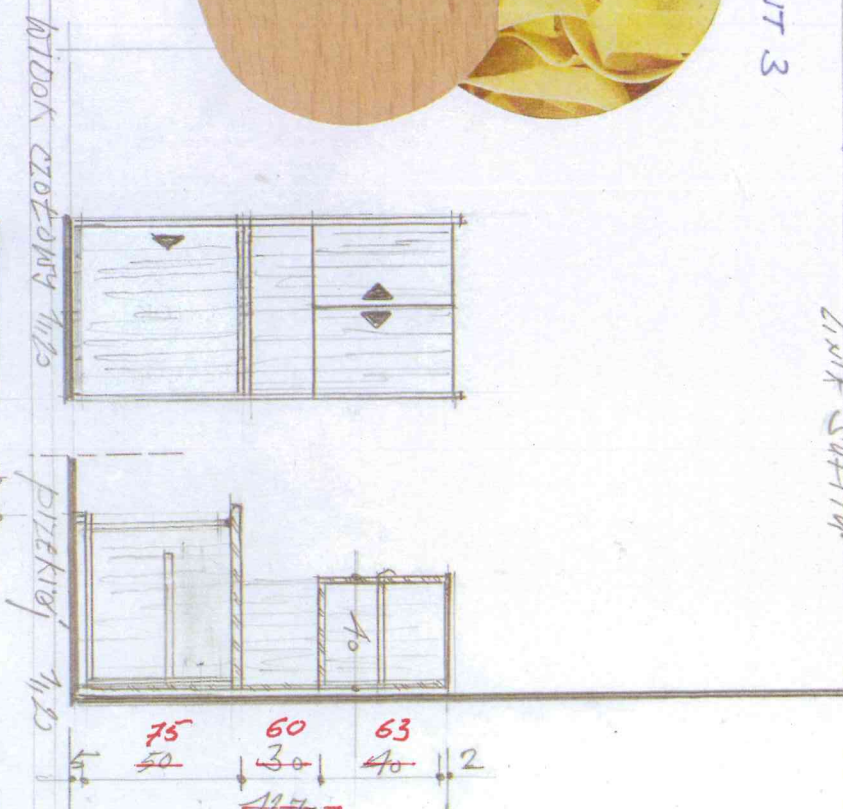

Regał kuchenny szerokości 60 cm – 32 kpl.

SEGMENT 3

2,01 x 2,011 m

czarna lakierowana z białym
 HERBOWIE 13 mm
 OKLEJINA BUK JASNY
 białe / BIAŁE LAKIEROWANE
 AKRESOKIA IZOL
 Okucia
 Czynny HHT

PRACOWNIA ARCHITEKTURY WNETRZ		DATA	NR RYS.
JERZY MIKOŁAJCZAK			18
INWESTOR	Uniwersytet Technologiczno-Przyrodniczy w Bydgoszczy		
TEMAT	Projekt wnętrz DS I		SKALA
PROJEKTANT	Mgr Jerzy Mikołajczak		
NAZWA RYS.			